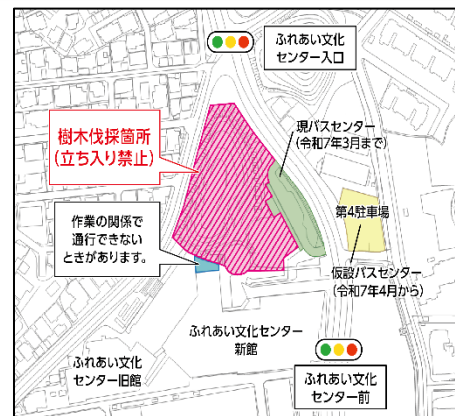

学校だより 9月号

大谷小

生活目標「黙って掃除をしよう」 給食目標「よくかんで食べよう」 保健目標「けがを予防しよう」

令和6年9月2日発行
コミュニティ・スクール
春日市立大谷小学校
春日市大谷4-1
Tel 573-2922
文責 教頭 永松 智也
児童数 448名

【校章】
周囲…つながる6つの大
中心…小銅鐸と谷
文化の継承と開拓
令和6年8月31日現在
児童数 448名

【本校のコミュニティ・スクール共育目標】
考え、想い、鍛え合う谷っ子の育成 ～最幸の学校づくり～
【目指す子供像】
たくましく粘り強い子ども ③ここに笑顔を広げる子ども
つながりを大切にする子ども ③こころざし高く学び子ども
【本年度の重点目標】(合言葉)
たにつこめざして すすんでやるゾウ! みんなでやるゾウ! たのしくやるゾウ!
～元気に「おはよう」笑顔で「またあした」～

前期後半も元気ががんばりましょう。

前期後半が8月26日(月)から始まりました。朝から、子どもたちの元気な声が、昇降口付近での校長先生へのあいさつや教室から聞こえてきました。中には、夏休み明けということで、眠そうにして登校してくる子もいました。しかし、友達や先生と会ってあいさつしたりお話ししたりしたことで、少しずつ学校モードになってきているようでした。やはり、学校は、子どもたちの元気な姿が一番です。26日の朝は、全校朝会から始まりました。校長先生の話や児童代表の言葉を聞いたことで、気持ちも新たに前期後半へのスタートが切れたことでしょう。

これからも暑い日がまだまだ続きそうです。熱中症にも留意しながら、子どもたちの「休みモード」から「学校モード」に切り替えられるよう、学校でも支援していきます。一日も早く学校の生活リズムに慣れるよう、ご家庭でも声かけをお願いします。

ふれあい文化センター横の工事にご注意ください。

市内の福祉施設等の移転に伴い、ふれあい文化センター横の旧大谷ふれあい公園で、文化財調査に向けた樹木の伐採などの工事が行われます。

期間中は、作業車両の出入りがあり、立入禁止の場所もあります。付近を通行される際は、ご注意ください。

工事期間 9月 2日(月)～ 車両搬入路などの予備工事
9月 17日(火)～ 11月 樹木伐採工事
11月～ 文化財調査(1年間強)

暑い日が続きます。

9月に入ってもまだまだ暑い日が続くことが予想されます。近くの太宰府市では、8月26日(月)時点で、39日間の猛暑日が続き、全国之最長記録を更新中とのこと。日本気象協会の春日市の向こう2週間の気温の予想でも、32度以上の気温が続くようです。日によっては36度の日もあるようです。登校の際には、帽子、汗ふきタオル、水筒を持たせてください。

また、早寝・早起き・朝ごはんの励行等による体調管理も大切です。引き続きご家庭でも声かけをお願いします。

谷っ子まつりがあります。

9月28日(土)は、子どもたちが楽しみにしている谷っ子まつりの日です。今年も盛大に行います。

谷っ子まつり

日時 9月30日(土) 12:50～15:00

※3時間目まで授業した後、4時間目にオープニングを行います。その後、給食となります。

※下校は、谷っ子まつり終了後、15:15を予定しています。詳しくは、後日配付される各学級のおたより等でご確認ください。

※30日(月)は振替休日となります。

愛校作業(草取り)があります。

10月26日(土)の運動会に向け、運動場等の草取りを10月4日(金)8:30～9:15に愛校作業として行います。雨天の場合は、8日(火)に延期します。保護者の皆様に、ボランティアとして参加していただきたいと思っております。

〈9月の主な行事予定〉

- 2日(月)水泳学習3、4年
- 3日(火)ノーメディアデー まなびや春日 クラブ活動
- 4日(水)伝えよう愛キャンペーン
- 9日(月)水泳学習1、2年 なかよしアンケート
  4年総合 ゆりかもめアイの会来校
  5年総合 ぱれっと館見学
- 10日(火)まなびや春日
- 13日(金)小小・小中サミット(6年生)
- 17日(火)読み聞かせ5、6年 代表委員会 健康フェスタ
- 18日(水)5年総合 ぱれっと館見学
- 19日(木)ノーメディアデー 5年総合 ぱれっと館見学
- 20日(金)学校運営協議会 ハッピーデー
- 24日(火)読み聞かせ1、2年 まなびや春日 健康フェスタ
- 25日(水)健康フェスタ
- 26日(木)租税教室6年
- 27日(金)5年社会科見学
- 28日(土)谷っ子まつり
- 30日(月)振替休日

〈10月の主な行事予定〉

- 1日(火)おにぎりの日 まなびや春日
- 4日(金)愛校作業1時間目
- 8日(火)愛校作業予備日
- 11日(金)前期終業式(給食なし)
- 17日(木)後期始業式(給食なし)※通常時制に戻ります。
- 18日(金)弁当の日
- 26日(土)運動会
- 27日(日)運動会予備日①(26日に運動会実施の時はお休み)
- 28日(月)振替休日

秋休み期間 10月12日(土)～10月16日(水)
後期前半開始 10月17日(木)